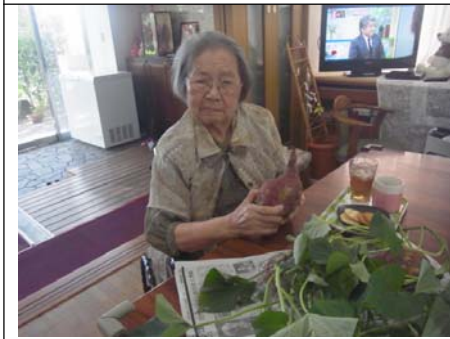

日乃出の畑で芋掘りをしました！！ 今年是不作でしたが、大きなお芋が掘れましたよ♪ 蒸しイモや味噌汁に入れて食べました (*^_^*)
家族様も参加して頂き、有難うございました！！