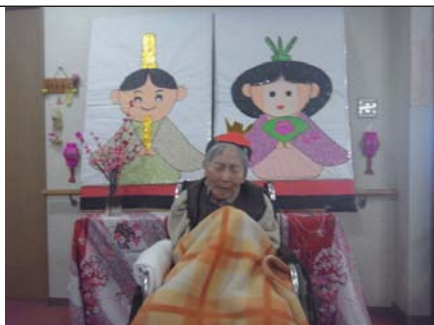

# けやき

グループホーム日乃出 2階 平成28年4月発行  
2月・3月号

日乃出の庭の梅の木は今年も満開に咲き、次は桜の花が咲くのを楽しみにしております。ご家族様はいかがお過ごしでしょうか？  
日乃出では、2月3日に節分行事、3月3日にひな祭り行事を行いました。季節を味わって頂き、楽しく過ごしております。  
暖かい日には、散歩に出かけようと思っております！  
季節の変わり目ですので、体調を崩しやすいですが、利用者様に元気に過ごして頂ける様に気を配って行きたいと思っております。ご家族様も体調を崩さない様にお過ごし下さい。

「福は内〜♪」と順番に豆まきをしました！！鬼のお面をかぶり、豆まきゲームにも参加され、楽しく過ごしました(\*^\_^\*)  
懐かしい歌を唄うと「青春時代思い出す」と話が盛り上がり、皆で大笑いでした♪ お昼ご飯も「美味しい」と言って頂きました！！

ひな祭り行事(^o^) 皆様順番に記念撮影をしました！  
お雛様になりきれれていますか?? 皆、よくお似合いです(\*^\_^\*)

お雛様の色塗りをしました！  
「邪魔くさいわ」とおっしゃられていましたが、職員と一緒に頑張り、完成しました(^o^)  
塗り終わると「可愛いな」と言ってくれましたよ♪  
歌も唄い、楽しい時間を過ごしました☆